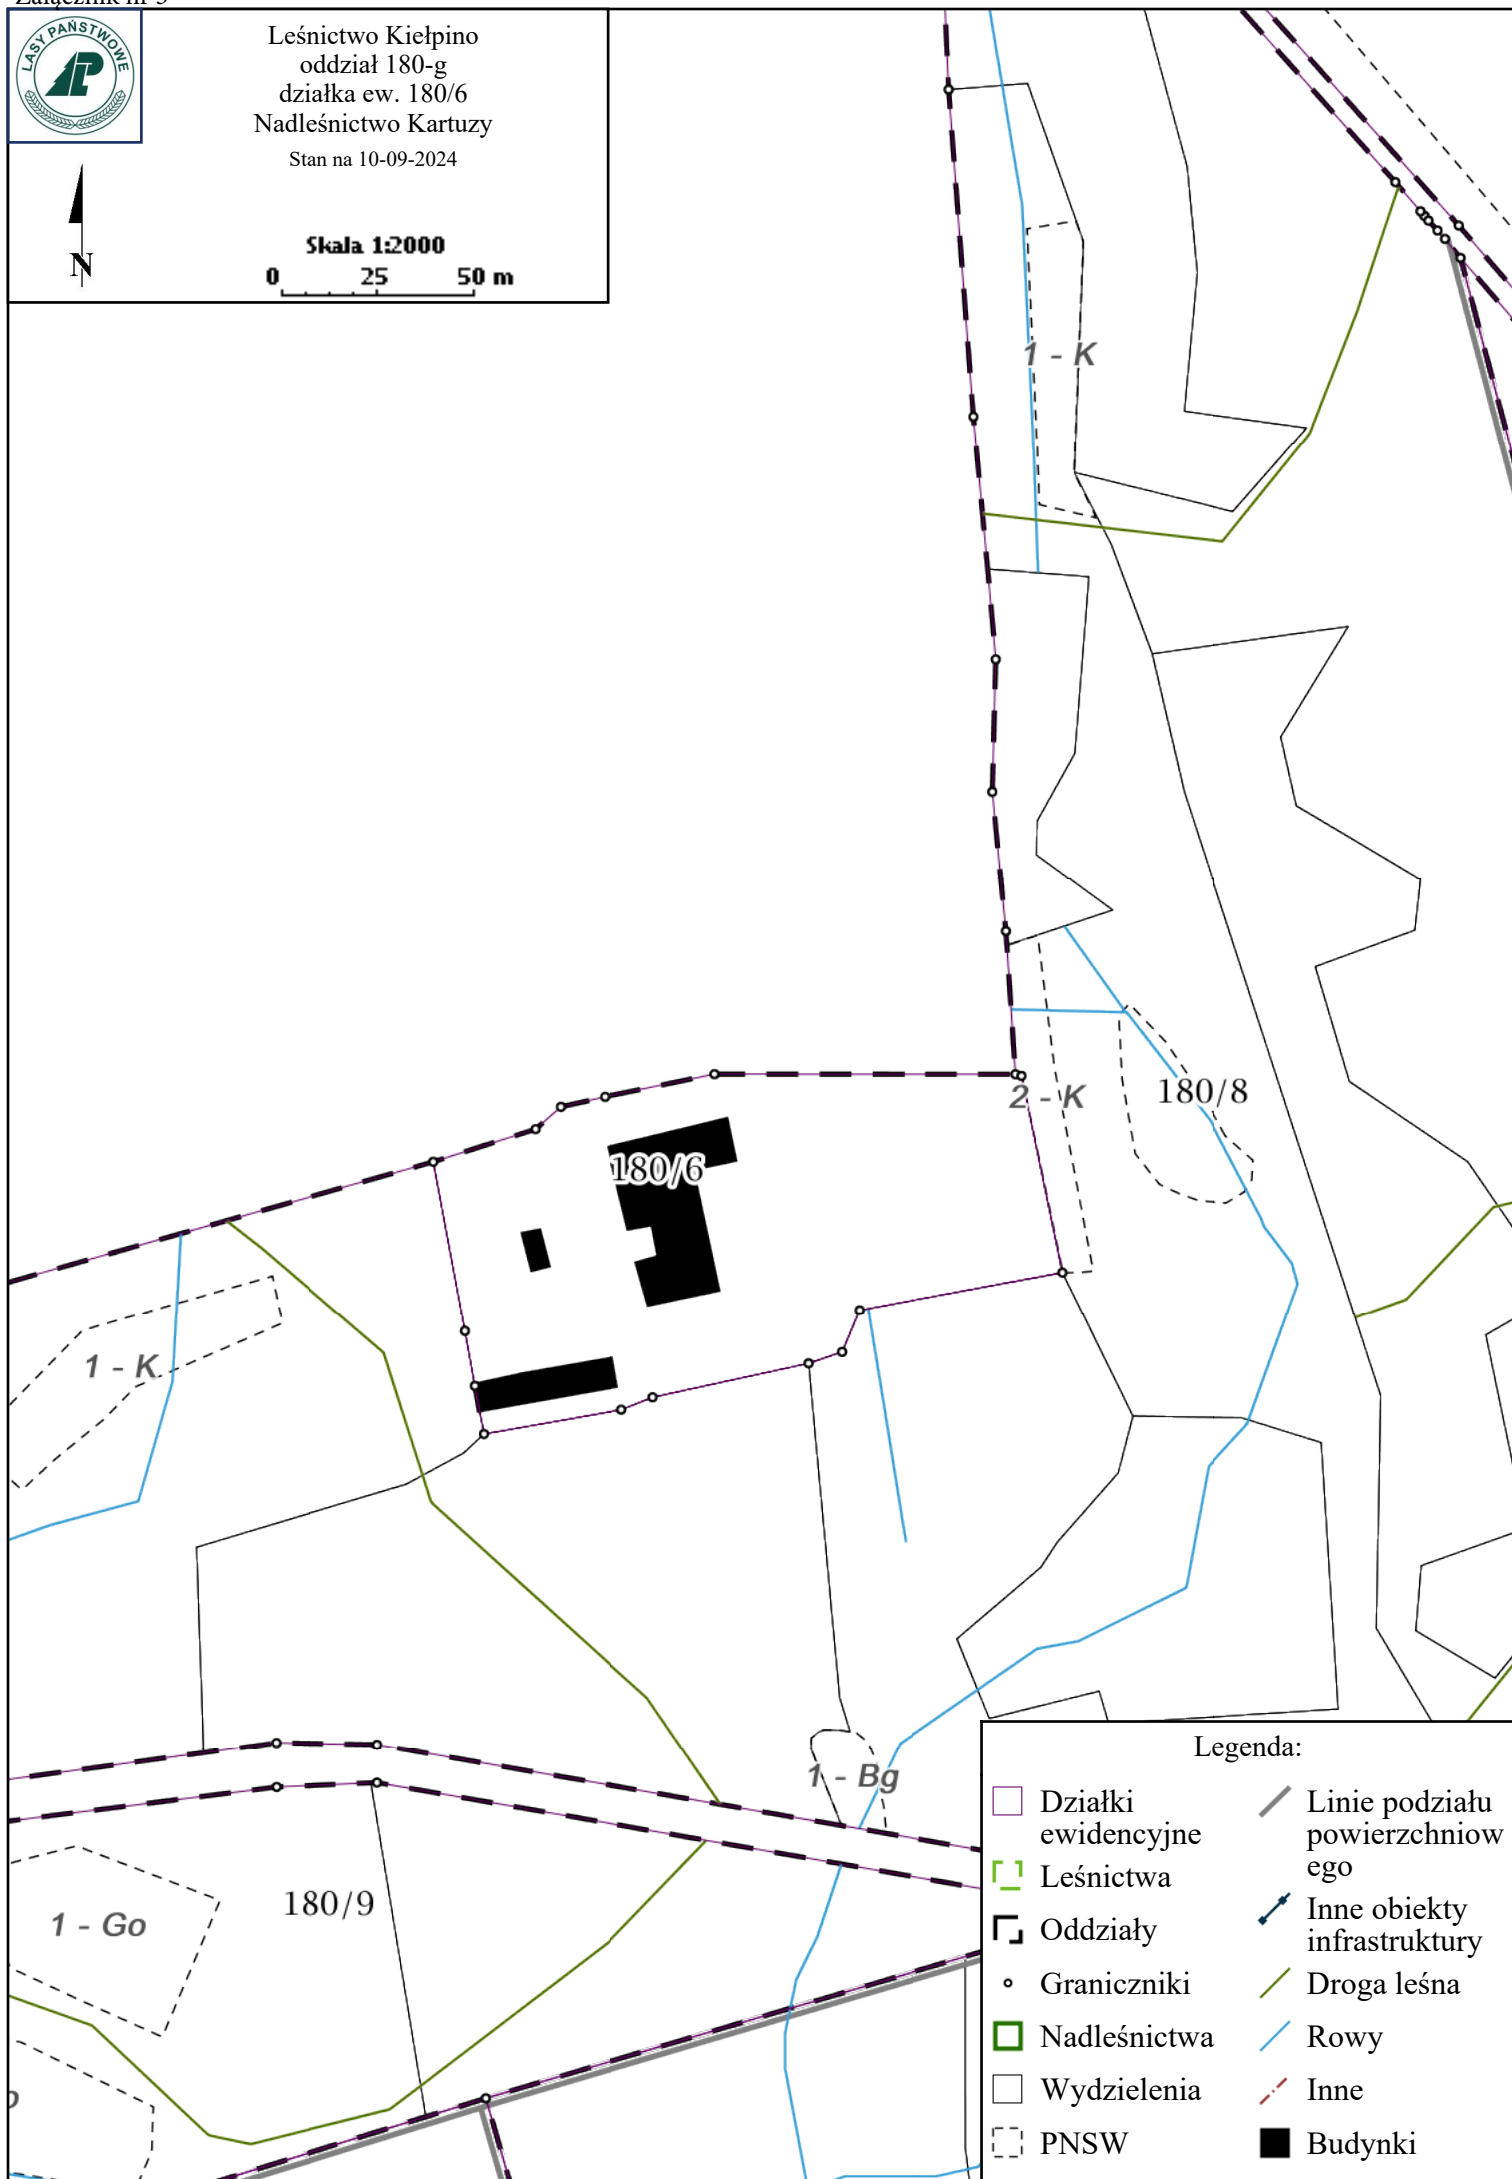

Leśnictwo Kiełpino
oddział 180-g
działka ew. 180/6
Nadleśnictwo Kartuzy
Stan na 10-09-2024

Skala 1:2000
0 25 50 m

Legenda:

- | | |
|---------------------|---------------------------------|
| Działki ewidencyjne | Linie podziału powierzchniowego |
| Leśnictwa | Inne obiekty infrastruktury |
| Oddziały | Droga leśna |
| Graniczniki | Rowy |
| Nadleśnictwa | Inne |
| Wydzielenia | Budynki |
| PNSW | |