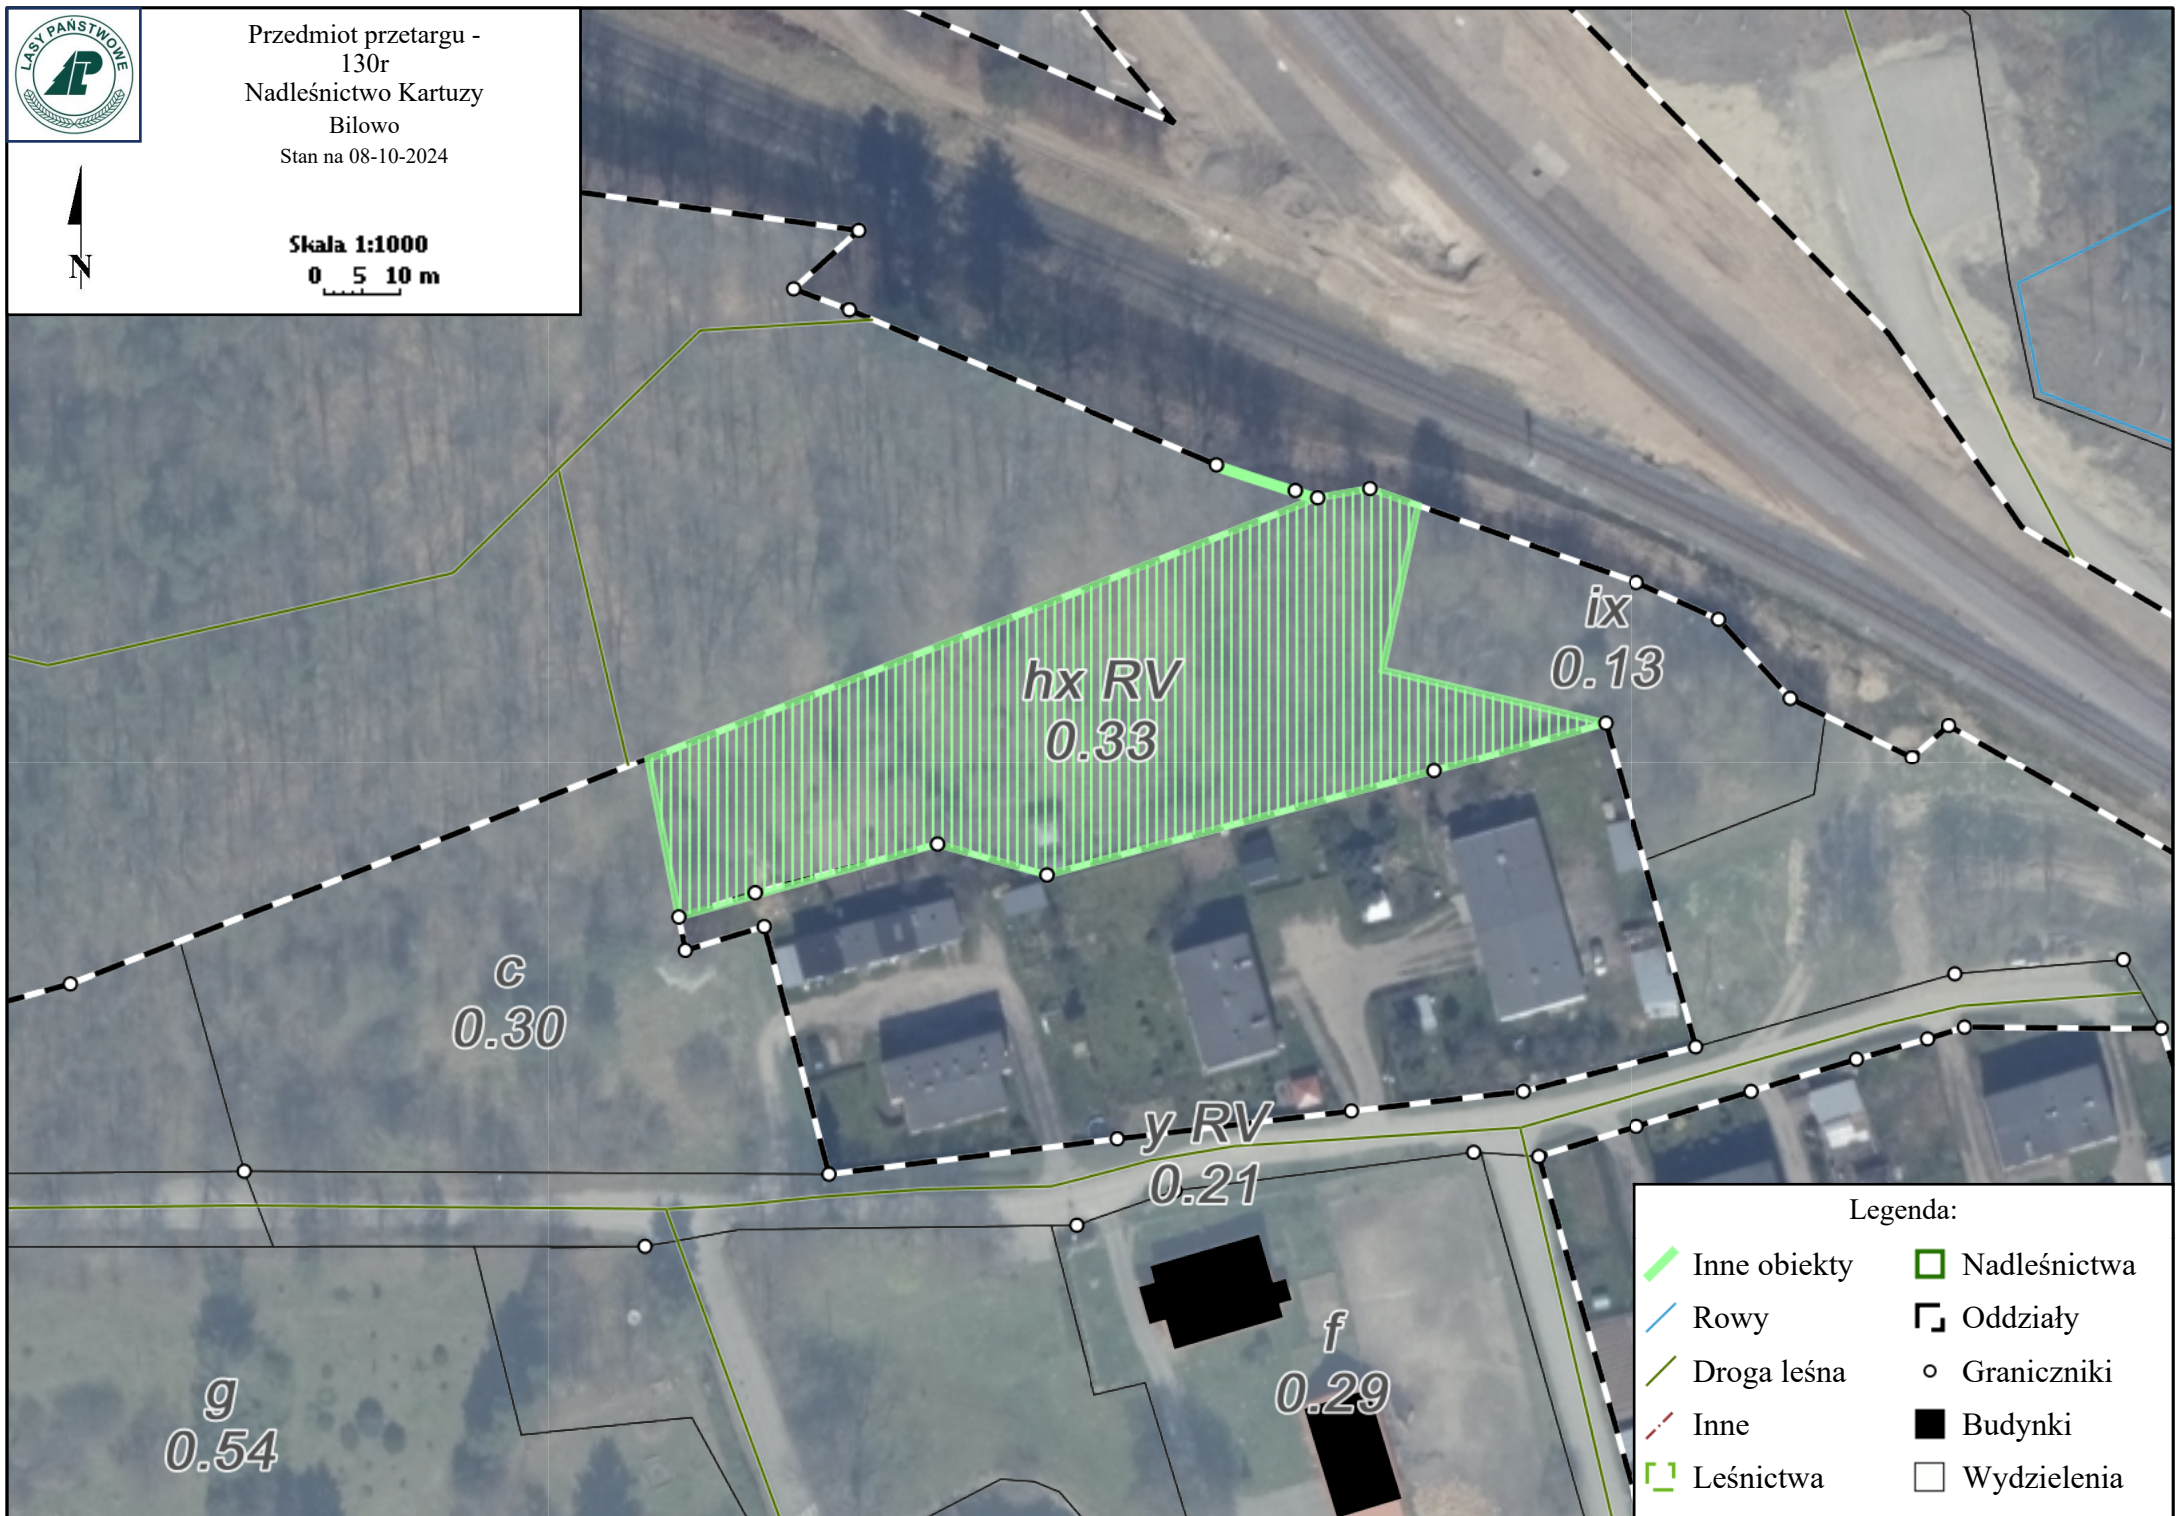

Przedmiot przetargu -
130r
Nadleśnictwo Kartuzy
Bilowo
Stan na 08-10-2024

Skala 1:1000
0 5 10 m

Legenda:

- | | |
|--------------|--------------|
| Inne obiekty | Nadleśnictwa |
| Rowy | Oddziały |
| Droga leśna | Graniczniki |
| Inne | Budynki |
| Leśnictwa | Wydzielenia |