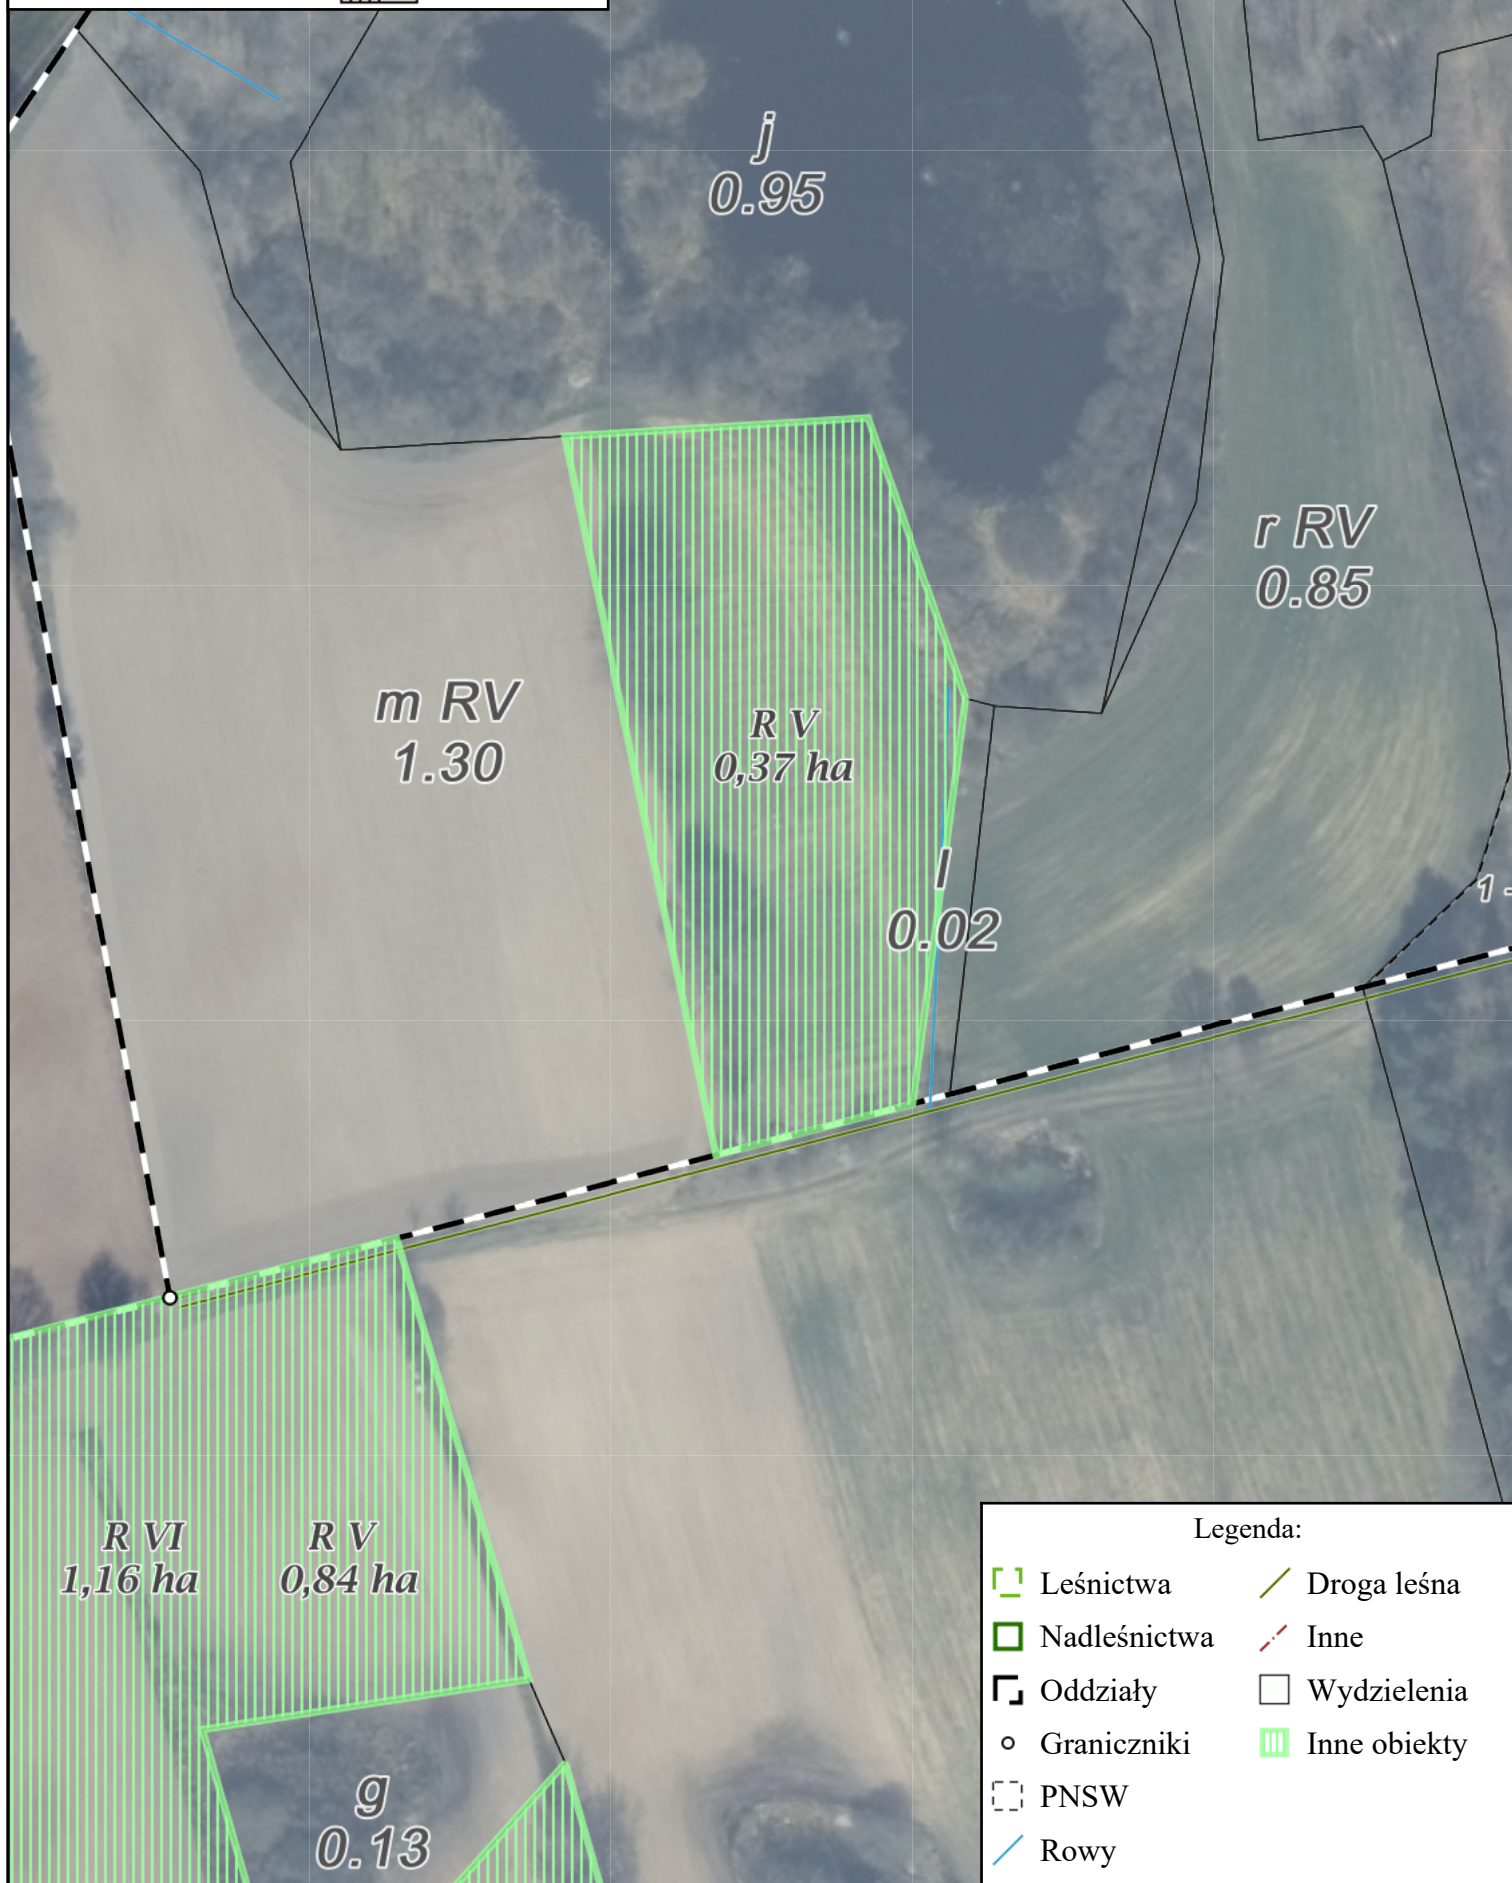

Przedmiot przetargu -  
130m  
Nadleśnictwo Kartuzy  
Bilowo  
Stan na 08-10-2024

Skala 1:1000  
0 5 10 m

Legenda:

- |              |              |
|--------------|--------------|
| Leśnictwa    | Droga leśna  |
| Nadleśnictwa | Inne         |
| Oddziały     | Wydzielenia  |
| Graniczniki  | Inne obiekty |
| PNSW         |              |
| Rowy         |              |