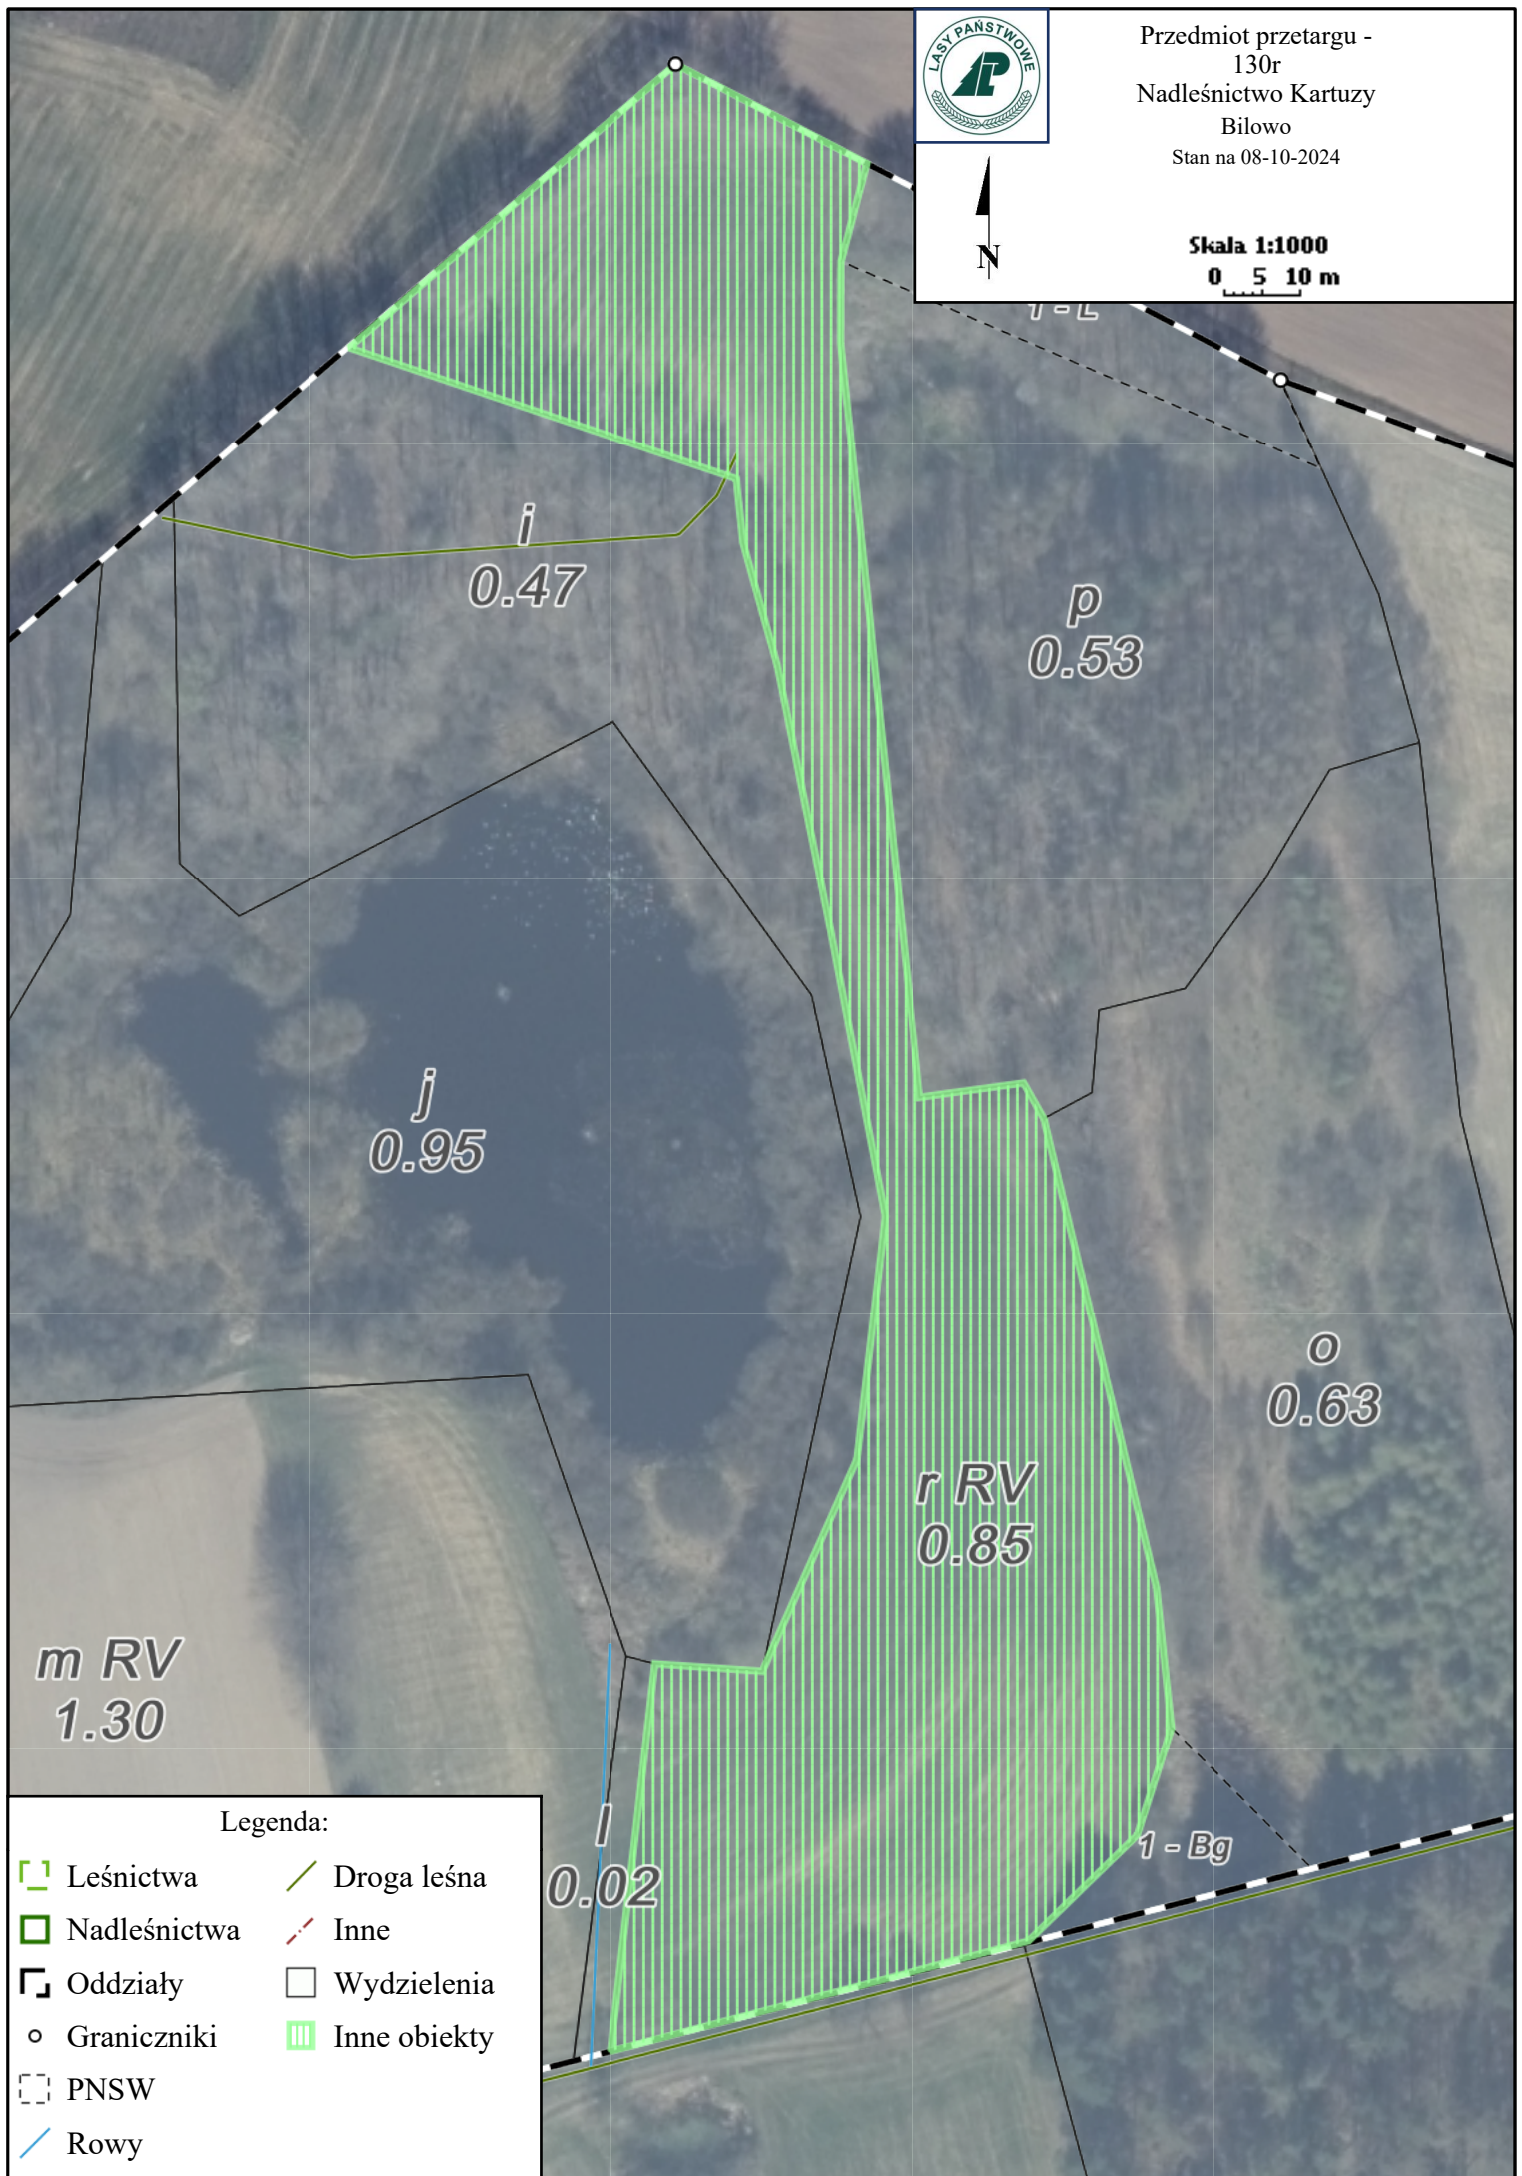

Przedmiot przetargu -
130r
Nadleśnictwo Kartuzy
Bilowo
Stan na 08-10-2024

Skala 1:1000
0 5 10 m

Legenda:

- | | |
|--------------|--------------|
| Leśnictwa | Droga leśna |
| Nadleśnictwa | Inne |
| Oddziały | Wydzielenia |
| Graniczniki | Inne obiekty |
| PNSW | |
| Rowy | |